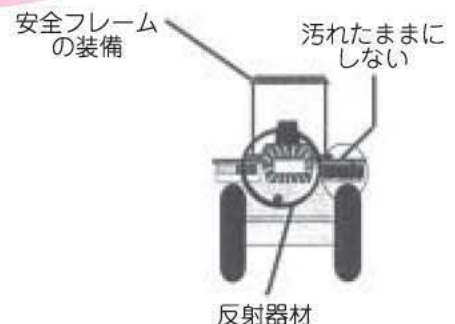

★尾灯等に付着した泥や汚れは確実に落とそう!

道路に出る前に尾灯等に付いた泥や汚れは必ず落としましょう。

★発進時、後退時は安全確認を徹底しよう!

車体近くは死角が多いので、安全確認を十分に行いましょう。

★傾斜のある道路等では横転に注意しよう!

傾斜地や路肩を運転するとき、水田のあぜ道を越える時などはトラクターのバランスがくずれやすく危険です。トラクターは重心が高く、バランスをくずしたら横転しやすいので慎重な運転を心がけましょう。

★安全フレームを装備しよう!

トラクター事故の多くは、トラクターの下敷きになって死傷しています。安全フレームを装備して、横転した時の安全空間を確保し、死傷事故を防ぎましょう。

協和の里のもち工房 愛ふくふく

今月は愛別町協和地区でもちの加工品を販売されている協和の里のもち工房「愛ふくふく」をご紹介します。

「愛ふくふく」は有限会社協和農産（中山英一社長）が昨年12月、「地元産の材料で手作りした、無添加のおいしいもちを是非消費者の皆様味わってほしい」との考えのもと、設立した工房です。