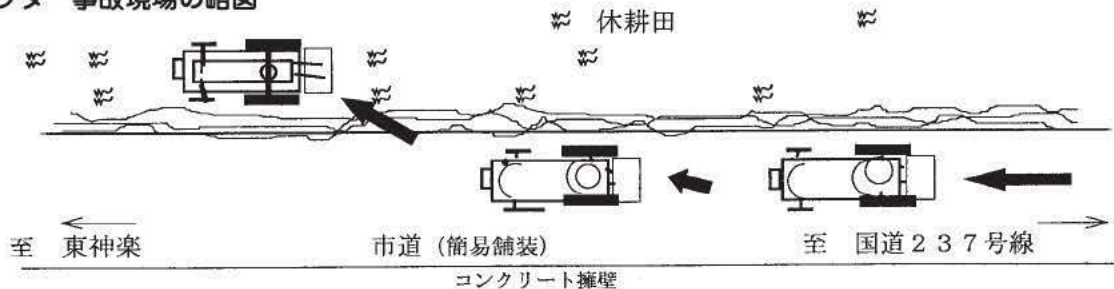

旭川東警察署
からのお知らせ

農業用トラクターの死亡事故が発生

4月26日午前10時15分頃、旭川市西神楽の市道上で、移動中の農業用トラクターが路外に転落してトラクターの運転者が亡くなりました。

トラクター事故現場の略図

これから農繁期を迎え、トラクター運転中の事故発生が懸念されます。

事故防止のポイント

★車体の後部に夜行反射器材を取り付けよう!

夜間は追突される危険大、被けん引車にも取り付けましょう。