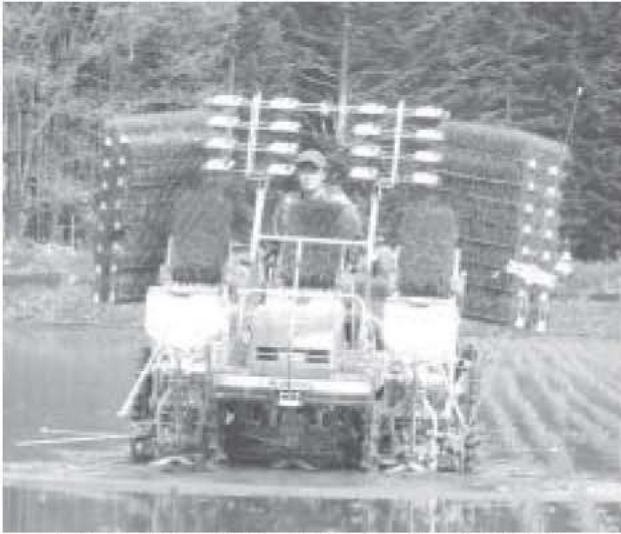

田植え作業最盛期!!

上川東雲地区／清野 佳朗さん（5月23日撮影）