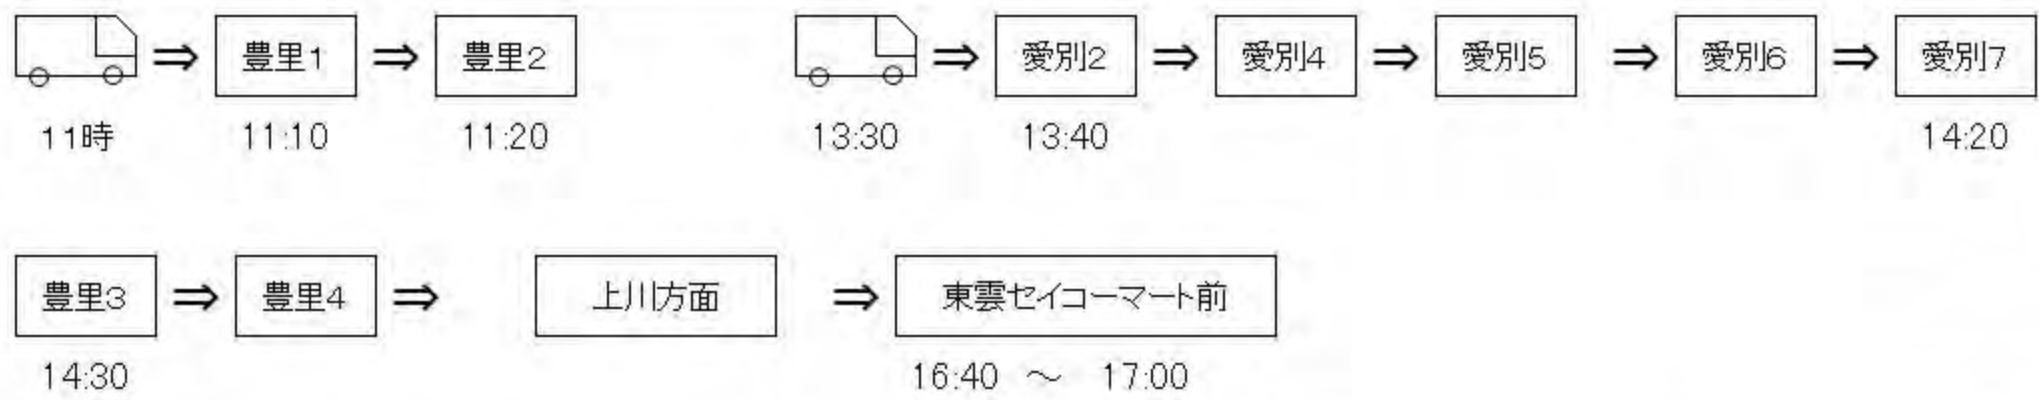

# J A上川中央移動販売車 愛ちゃん号 運行表

8月17日(金)より変更します

上川中央農業協同組合 営農販売課  
特定非営利活動法人 あいねっと(委託先)

TEL 6-5315  
TEL 9-8787

月曜日

火曜日

水曜日

木曜日