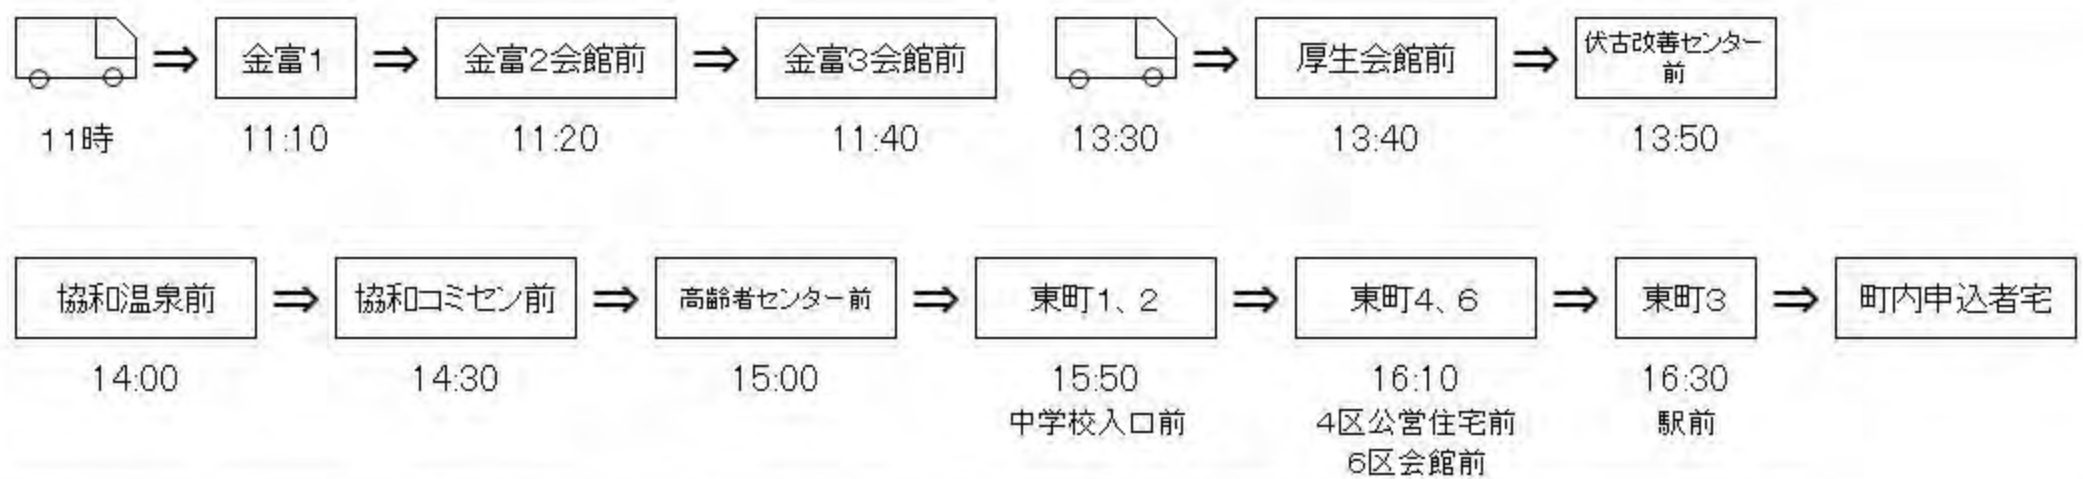

# J A上川中央移動販売車 愛ちゃん号 運行表

8月17日(金)より変更します

上川中央農業協同組合 営農販売課  
特定非営利活動法人 あいねっと(委託先)

TEL 6-5315  
TEL 9-8787

月曜日

火曜日

水曜日

木曜日

金曜日

土曜日

※上記販売場所、時間は目安です事情により遅れることがあります。

※天候によって中止の場合があります。

※商工会取次サービスを行っております。(例)クリーニングの回収等

ご利用の皆様からの御意見をもとに、上記の通り運行内容を変更します

尚、上記販売場所以外の方で、買物が不自由な方について、可能な限り巡回サービスを行いますので電話又は、巡回販売時にお申し出ください。よろしくお願いいたします。

☎ 連絡先 ☎ 6-5315 農協本所 営農販売課へ [氏名・住所・電話番号をお知らせください] >>