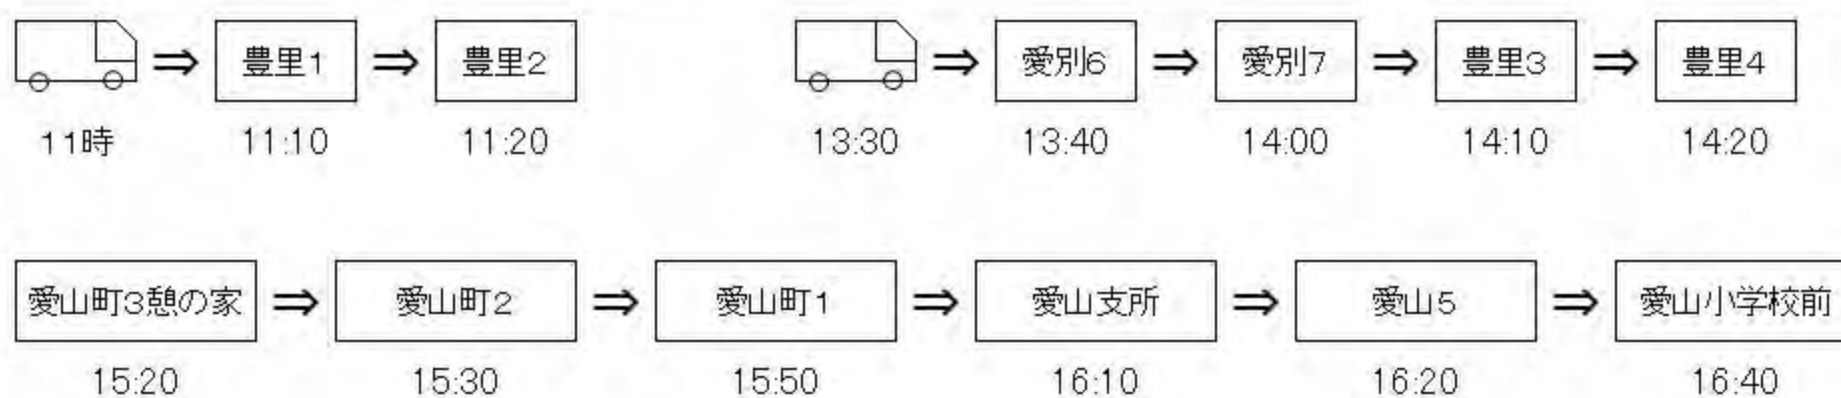

# J A上川中央移動販売車 愛ちゃん号 運行表

8月17日(金)より変更します

上川中央農業協同組合 営農販売課  
特定非営利活動法人 あいねっと(委託先)

TEL 6-5315  
TEL 9-8787

月曜日

火曜日

水曜日

木曜日

金曜日

土曜日

※上記販売場所、時間は目安です事情により遅れることがあります。

※天候によって中止の場合があります。

※商工会取次サービスを行っております。(例)クリーニングの回収等

ご利用の皆様からの御意見をもとに、上記の通り運行内容を変更します

尚、上記販売場所以外の方で、買物が不自由な方について、可能な限り巡回サービスを行いますので電話又は、巡回販売時にお申し出ください。よろしくお願いいたします。

☎ 連絡先 ☎ 6-5315 農協本所 営農販売課へ [氏名・住所・電話番号をお知らせください] >>