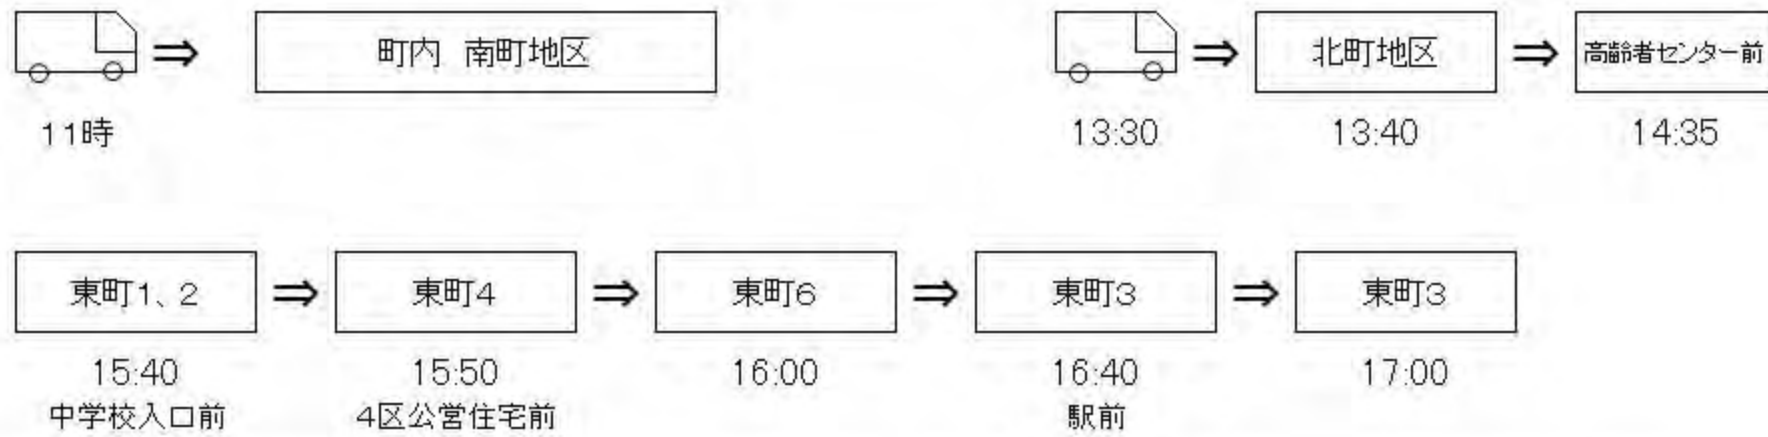

# J A上川中央移動販売車 愛ちゃん号 運行表

8月17日(金)より変更します

上川中央農業協同組合 営農販売課  
特定非営利活動法人 あいねっと(委託先)

TEL 6-5315  
TEL 9-8787

月曜日

火曜日

水曜日

木曜日

金曜日

土曜日

※上記販売場所、時間は目安です事情により遅れることがあります。

※天候によって中止の場合があります。

※商工会取次サービスを行っております。(例)クリーニングの回収等

ご利用の皆様からの御意見をもとに、上記の通り運行内容を変更します

尚、上記販売場所以外の方で、買物が不自由な方について、可能な限り巡回サービスを行いますので電話又は、巡回販売時にお申し出ください。よろしくお願いいたします。

☎ 連絡先 ☎ 6-5315 農協本所 営農販売課へ [氏名・住所・電話番号をお知らせください] >>